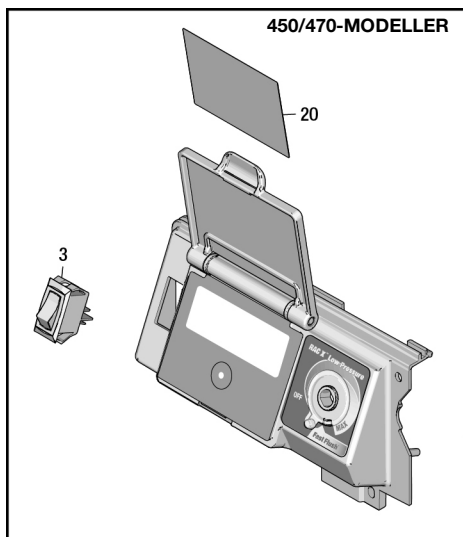

Montering av sidohölje

Montering av sidohölje

ti03491a

395/450/470 reservdelslista

Ref.	Beställ Artikelnr.	Beskrivning
1	2008850	Handtagssats
2	117828	PTFE-belagd O-ring
3	116255	Byte av strömbrytare
4	2008854	Hi-Cart-sugslangssats
5	2007765	Hi-Cart-ram
6	287489	Hi-Cart-handtag
7	2009889	Hi-Cart, hjul- och navsats (1 hjul)
8	2009921	120 V borstlös motorsats, 395/450
	2009922	240 V borstlös motorsats, 395/450
	2010543	240 V borstlös motorsats, 470
9	2007953	120 V vätskestyrningsenhet, 395
	2007954	120 V vätskestyrningsenhet, 450
	2007956	240 V vätskestyrningsenhet, 395
	2007957	240 V vätskestyrningsenhet, 450
	2010544	240 V vätskestyrningsenhet, 470
10	2008839	Kugghjulssats
11	24W817	Drivhussats
12	24W640	Vevstakssats
13	19D873	Pumpsats, inhemsk
	20B348	Pumpsats, EMEA
14	24W830	Pumpslangssats
15	2008838	Stativramssats
16	20B438	Sugslangssats
17	246381	Sats för dräneringslinje (stativ)
18	2008845	Nätsladdssats, USA
	2008846	Nätsladdssats, Japan/TW
	2008847	Nätsladdssats, EMEA
	2008848	Nätsladdssats, ANZ/Korea
	2008849	Nätsladdssats, UK
	2008853	Nätsladdssats, Proguard
19	2009888	395/450/470-höljessats
20	2009892	Märke, etikettsats, Ultra, 395
	2009893	Märke, etikettsats, Ultimate, 395
	2009894	Märke, etikettsats, Ultra, 450
	2009895	Märke, etikettsats, Ultimate, 450
	2010545	Märke, etikettsats, Ultra, 470
	2009890	395/450/470-filtergrenrörssats
21	2009891	395/450/470-filtergrenrörssats med mätare
	246384	60 mesh grenrörfiltersats
22	246425	30 mesh grenrörfiltersats
	246382	100 mesh grenrörfiltersats
	287172	Transduktorsats
24	235014	Dräneringsventilsats
25	162453	1/4" NPT x 1/4" NPSM-koppling
26		Contractor PC-pistolsats med LP517
27		1/4" x 50' färgslang
28	287952	Hi-Cart-dräneringslinjesats

Ref.	Beställ Artikelnr.	Beskrivning
29	2001457	Hängare för kärl
30	20B425	Poteniometersats
31	2008856	120 V filterkortssats (om tillämpligt)
	2008857	240 V filterkortssats (om tillämpligt)
32	2008855	Filterkort, höljessats
33	117117	O-ring för pump
34	16N901	O-ring för pump
35	16H137	O-ring för pumpslang
36	2001659	#8-32 x 0,5" sexkant bricka hd gångad formskruv
37	117493	1/4-20 x 1,5" sexkant bricka hd gångad formskruv
38	112774	1/4-20 x 0,625" sexkant bricka hd gångad formskruv
39	119525	1/4-20 x 2,5" sexkant bricka hd gångad formskruv
40	2009923	Sidohölje 395
	2009924	Sidohölje 450/470
41	19D260	1/4-20 x 1,5" platt hd gångad formskruv
42	115498	#8-32 x 0,375" sexkant bricka hd gångad formskruv
43	111040	5/16-18 låsmutter
44	115522	#4-20 x 0,25" gångad plastformskruv
45	127914	#8-32 x 0,75" sexkant hd gångad formskruv
46	20B541	Kantskydd
47	109032	#10-32 x 0,25" platt hd gångad formskruv
48▲	19D674	Varningsetikett, USA/NA
	16D675	Varningsetikett, ANZ/Korea
	19D677	Varningsetikett, Japan/TW
	16G596	Varningsetikett, EMEA/UK
49	115523	Manometer
50	2009925	Expansionskort, 395
	2008840	Displaykort, 450/470
51	2008860	Lo-Cart, hjul- och navsats (1 hjul)
52	2008011	Lo-Cart-ram
53	19D794	Lo-Cart-handtag
54	15B870	Lo-Cart-droppkopp
55	2009928	Ställsats
56	2008046	Kablage
▲	222385	Medicinskt varningskort, US-, CE- och UK-modeller (visas ej)
	17A134	Medicinskt varningskort, ANZ/KOR-modeller (visas ej)
	26A998	Medicinskt varningskort, Japan/Taiwan-modeller (visas ej)

▲ Reservsäkerhetsetiketter, -märken och -kort kan fås utan extra kostnad.