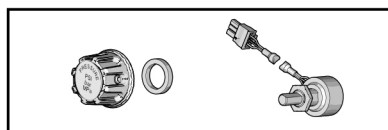

Montering av sidohölje

Montering av sidohölje

ti03491a

395/450/470 reservdelslista

Ref.	Beställ Artikelnr.	Beskrivning
1	2008850	Handtagssats
2	117828	PTFE-belagd O-ring
3	116255	Byte av strömbrytare
4	2008854	Hi-Cart-sugslangssats
5	2007765	Hi-Cart-ram
6	287489	Hi-Cart-handtag
7	2009889	Hi-Cart, hjul- och navsats (1 hjul)
8	2009921	120 V borstlös motorsats, 395/450
	2009922	240 V borstlös motorsats, 395/450
	2010543	240 V borstlös motorsats, 470
9	2007953	120 V vätskestyrningsenhet, 395
	2007954	120 V vätskestyrningsenhet, 450
	2007956	240 V vätskestyrningsenhet, 395
	2007957	240 V vätskestyrningsenhet, 450
	2010544	240 V vätskestyrningsenhet, 470
10	2008839	Kugghjulssats
11	24W817	Drivhussats
12	24W640	Vevstakssats
13	19D873	Pumpsats, inhemsk
	20B348	Pumpsats, EMEA
14	24W830	Pumpslangssats
15	2008838	Stativramssats
16	20B438	Sugslangssats
17	246381	Sats för dräneringslinje (stativ)
18	2008845	Nätsladdssats, USA
	2008846	Nätsladdssats, Japan/TW
	2008847	Nätsladdssats, EMEA
	2008848	Nätsladdssats, ANZ/Korea
	2008849	Nätsladdssats, UK
	2008853	Nätsladdssats, Proguard
19	2009888	395/450/470-höljessats
20	2009892	Märke, etikettsats, Ultra, 395
	2009893	Märke, etikettsats, Ultimate, 395
	2009894	Märke, etikettsats, Ultra, 450
	2009895	Märke, etikettsats, Ultimate, 450
	2010545	Märke, etikettsats, Ultra, 470
	2009890	395/450/470-filtergrenrörssats
21	2009891	395/450/470-filtergrenrörssats med mätare
	246384	60 mesh grenrörfiltersats
22	246425	30 mesh grenrörfiltersats
	246382	100 mesh grenrörfiltersats
	287172	Transduktorsats
24	235014	Dräneringsventilsats
25	162453	1/4" NPT x 1/4" NPSM-koppling
26		Contractor PC-pistolsats med LP517
27		1/4" x 50' färgslang
28	287952	Hi-Cart-dräneringslinjesats

Ref.	Beställ Artikelnr.	Beskrivning
29	2001457	Hängare för kärl
30	20B425	Poteniometersats
31	2008856	120 V filterkortssats (om tillämpligt)
	2008857	240 V filterkortssats (om tillämpligt)
32	2008855	Filterkort, höljessats
33	117117	O-ring för pump
34	16N901	O-ring för pump
35	16H137	O-ring för pumpslang
36	2001659	#8-32 x 0,5" sexkant bricka hd gångad formskruv
37	117493	1/4-20 x 1,5" sexkant bricka hd gångad formskruv
38	112774	1/4-20 x 0,625" sexkant bricka hd gångad formskruv
39	119525	1/4-20 x 2,5" sexkant bricka hd gångad formskruv
40	2009923	Sidohölje 395
	2009924	Sidohölje 450/470
41	19D260	1/4-20 x 1,5" platt hd gångad formskruv
42	115498	#8-32 x 0,375" sexkant bricka hd gångad formskruv
43	111040	5/16-18 låsmutter
44	115522	#4-20 x 0,25" gångad plastformskruv
45	127914	#8-32 x 0,75" sexkant hd gångad formskruv
46	20B541	Kantskydd
47	109032	#10-32 x 0,25" platt hd gångad formskruv
48▲	19D674	Varningsetikett, USA/NA
	16D675	Varningsetikett, ANZ/Korea
	19D677	Varningsetikett, Japan/TW
	16G596	Varningsetikett, EMEA/UK
49	115523	Manometer
50	2009925	Expansionskort, 395
	2008840	Displaykort, 450/470
51	2008860	Lo-Cart, hjul- och navsats (1 hjul)
52	2008011	Lo-Cart-ram
53	19D794	Lo-Cart-handtag
54	15B870	Lo-Cart-droppkopp
55	2009928	Ställsats
56	2008046	Kablage
▲	222385	Medicinskt varningskort, US-, CE- och UK-modeller (visas ej)
	17A134	Medicinskt varningskort, ANZ/KOR-modeller (visas ej)
	26A998	Medicinskt varningskort, Japan/Taiwan-modeller (visas ej)

▲ Reservsäkerhetsetiketter, -märken och -kort kan fås utan extra kostnad.