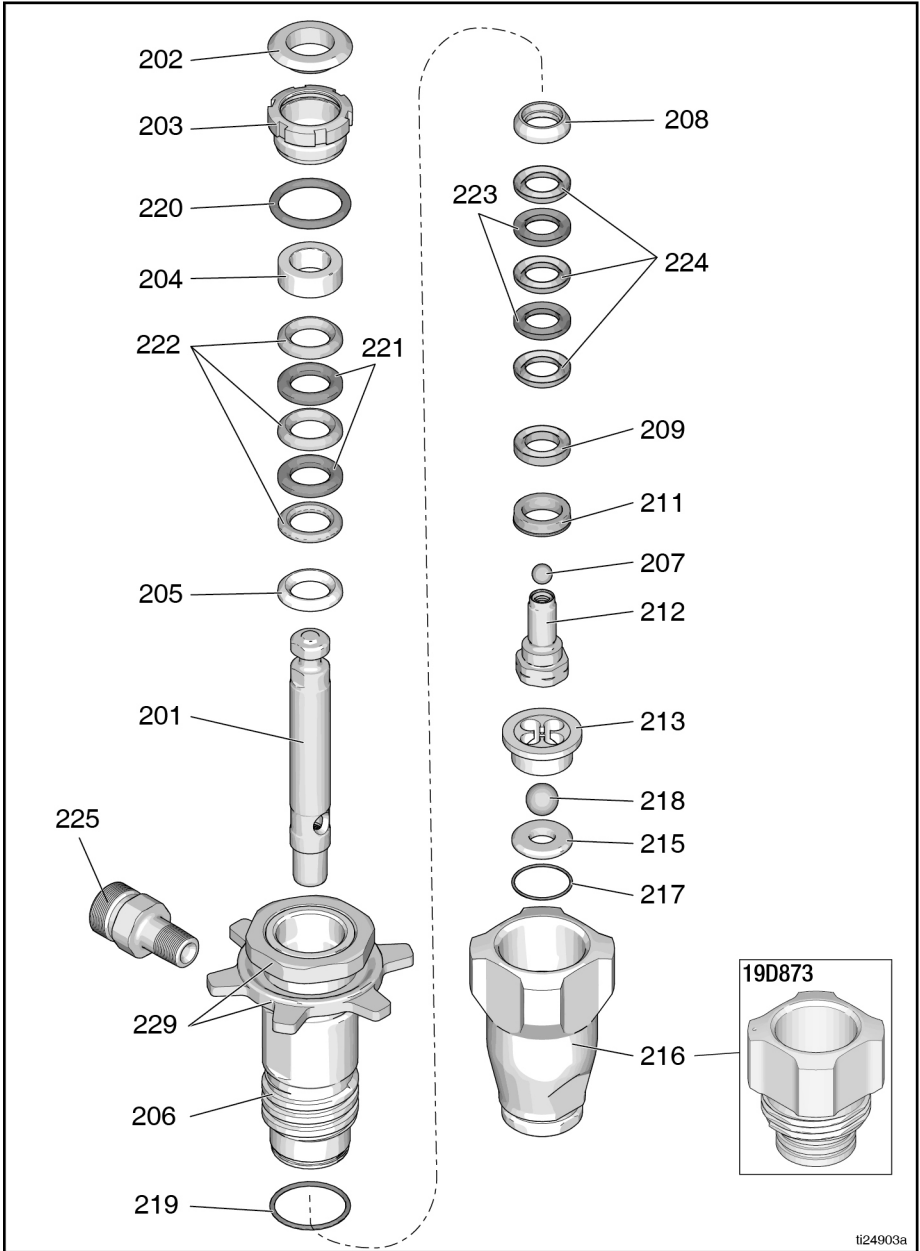

395/450/470 reservdelslista

Ref.	Beställ Artikelnr.	Beskrivning
1	2008850	Handtagssats
2	117828	PTFE-belagd O-ring
3	116255	Byte av strömbrytare
4	2008854	Hi-Cart-sugslangssats
5	2007765	Hi-Cart-ram
6	287489	Hi-Cart-handtag
7	2009889	Hi-Cart, hjul- och navsats (1 hjul)
8	2009921	120 V borstlös motorsats, 395/450
	2009922	240 V borstlös motorsats, 395/450
	2010543	240 V borstlös motorsats, 470
9	2007953	120 V vätskestyrningsenhet, 395
	2007954	120 V vätskestyrningsenhet, 450
	2007956	240 V vätskestyrningsenhet, 395
	2007957	240 V vätskestyrningsenhet, 450
	2010544	240 V vätskestyrningsenhet, 470
10	2008839	Kugghjulssats
11	24W817	Drivhussats
12	24W640	Vevstakssats
13	19D873	Pumpsats, inhemsk
	20B348	Pumpsats, EMEA
14	24W830	Pumpslangssats
15	2008838	Stativramssats
16	20B438	Sugslangssats
17	246381	Sats för dräneringslinje (stativ)
18	2008845	Nätsladdssats, USA
	2008846	Nätsladdssats, Japan/TW
	2008847	Nätsladdssats, EMEA
	2008848	Nätsladdssats, ANZ/Korea
	2008849	Nätsladdssats, UK
	2008853	Nätsladdssats, Proguard
19	2009888	395/450/470-höljessats
20	2009892	Märke, etikettsats, Ultra, 395
	2009893	Märke, etikettsats, Ultimate, 395
	2009894	Märke, etikettsats, Ultra, 450
	2009895	Märke, etikettsats, Ultimate, 450
	2010545	Märke, etikettsats, Ultra, 470
	2009890	395/450/470-filtergrenrörssats
21	2009891	395/450/470-filtergrenrörssats med mätare
	246384	60 mesh grenrörfiltersats
22	246425	30 mesh grenrörfiltersats
	246382	100 mesh grenrörfiltersats
	287172	Transduktorsats
24	235014	Dräneringsventilsats
25	162453	1/4" NPT x 1/4" NPSM-koppling
26		Contractor PC-pistolsats med LP517
27		1/4" x 50' färgslang
28	287952	Hi-Cart-dräneringslinjesats

Ref.	Beställ Artikelnr.	Beskrivning
29	2001457	Hängare för kärl
30	20B425	Poteniometersats
31	2008856	120 V filterkortssats (om tillämpligt)
	2008857	240 V filterkortssats (om tillämpligt)
32	2008855	Filterkort, höljessats
33	117117	O-ring för pump
34	16N901	O-ring för pump
35	16H137	O-ring för pumpslang
36	2001659	#8-32 x 0,5" sexkant bricka hd gångad formskruv
37	117493	1/4-20 x 1,5" sexkant bricka hd gångad formskruv
38	112774	1/4-20 x 0,625" sexkant bricka hd gångad formskruv
39	119525	1/4-20 x 2,5" sexkant bricka hd gångad formskruv
40	2009923	Sidohölje 395
	2009924	Sidohölje 450/470
41	19D260	1/4-20 x 1,5" platt hd gångad formskruv
42	115498	#8-32 x 0,375" sexkant bricka hd gångad formskruv
43	111040	5/16-18 låsmutter
44	115522	#4-20 x 0,25" gångad plastformskruv
45	127914	#8-32 x 0,75" sexkant hd gångad formskruv
46	20B541	Kantskydd
47	109032	#10-32 x 0,25" platt hd gångad formskruv
48▲	19D674	Varningsetikett, USA/NA
	16D675	Varningsetikett, ANZ/Korea
	19D677	Varningsetikett, Japan/TW
	16G596	Varningsetikett, EMEA/UK
49	115523	Manometer
50	2009925	Expansionskort, 395
	2008840	Displaykort, 450/470
51	2008860	Lo-Cart, hjul- och navsats (1 hjul)
52	2008011	Lo-Cart-ram
53	19D794	Lo-Cart-handtag
54	15B870	Lo-Cart-droppkopp
55	2009928	Ställsats
56	2008046	Kablage
▲	222385	Medicinskt varningskort, US-, CE- och UK-modeller (visas ej)
	17A134	Medicinskt varningskort, ANZ/KOR-modeller (visas ej)
	26A998	Medicinskt varningskort, Japan/Taiwan-modeller (visas ej)

▲ Reservsäkerhetsetiketter, -märken och -kort kan fås utan extra kostnad.

Parts

Models 17C487, 17C488, 17C489, 17C721, 17M992, 24Z731, 19D873

i124903a