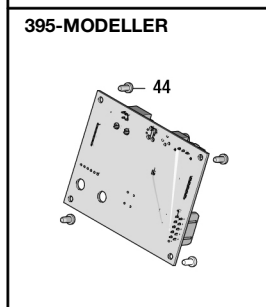

Montering av sidohölje

Montering av sidohölje

ti03491a

395/450/470 reservdelslista

Ref.	Beställ Artikelnr.	Beskrivning
1	2008850	Handtagssats
2	117828	PTFE-belagd O-ring
3	116255	Byte av strömbrytare
4	2008854	Hi-Cart-sugslangssats
5	2007765	Hi-Cart-ram
6	287489	Hi-Cart-handtag
7	2009889	Hi-Cart, hjul- och navsats (1 hjul)
8	2009921	120 V borstlös motorsats, 395/450
	2009922	240 V borstlös motorsats, 395/450
	2010543	240 V borstlös motorsats, 470
9	2007953	120 V vätskestyrningsenhet, 395
	2007954	120 V vätskestyrningsenhet, 450
	2007956	240 V vätskestyrningsenhet, 395
	2007957	240 V vätskestyrningsenhet, 450
	2010544	240 V vätskestyrningsenhet, 470
10	2008839	Kugghjulssats
11	24W817	Drivhussats
12	24W640	Vevstakssats
13	19D873	Pumpsats, inhemsk
	20B348	Pumpsats, EMEA
14	24W830	Pumpslangssats
15	2008838	Stativramssats
16	20B438	Sugslangssats
17	246381	Sats för dräneringslinje (stativ)
18	2008845	Nätsladdssats, USA
	2008846	Nätsladdssats, Japan/TW
	2008847	Nätsladdssats, EMEA
	2008848	Nätsladdssats, ANZ/Korea
	2008849	Nätsladdssats, UK
	2008853	Nätsladdssats, Proguard
19	2009888	395/450/470-höljessats
20	2009892	Märke, etikettsats, Ultra, 395
	2009893	Märke, etikettsats, Ultimate, 395
	2009894	Märke, etikettsats, Ultra, 450
	2009895	Märke, etikettsats, Ultimate, 450
	2010545	Märke, etikettsats, Ultra, 470
	2009890	395/450/470-filtergrenrörssats
21	2009891	395/450/470-filtergrenrörssats med mätare
	246384	60 mesh grenrörfiltersats
22	246425	30 mesh grenrörfiltersats
	246382	100 mesh grenrörfiltersats
	287172	Transduktorsats
24	235014	Dräneringsventilsats
25	162453	1/4" NPT x 1/4" NPSM-koppling
26		Contractor PC-pistolsats med LP517
27		1/4" x 50' färgslang
28	287952	Hi-Cart-dräneringslinjesats

Ref.	Beställ Artikelnr.	Beskrivning
29	2001457	Hängare för kärl
30	20B425	Poteniometersats
31	2008856	120 V filterkortssats (om tillämpligt)
	2008857	240 V filterkortssats (om tillämpligt)
32	2008855	Filterkort, höljessats
33	117117	O-ring för pump
34	16N901	O-ring för pump
35	16H137	O-ring för pumpslang
36	2001659	#8-32 x 0,5" sexkant bricka hd gångad formskruv
37	117493	1/4-20 x 1,5" sexkant bricka hd gångad formskruv
38	112774	1/4-20 x 0,625" sexkant bricka hd gångad formskruv
39	119525	1/4-20 x 2,5" sexkant bricka hd gångad formskruv
40	2009923	Sidohölje 395
	2009924	Sidohölje 450/470
41	19D260	1/4-20 x 1,5" platt hd gångad formskruv
42	115498	#8-32 x 0,375" sexkant bricka hd gångad formskruv
43	111040	5/16-18 låsmutter
44	115522	#4-20 x 0,25" gångad plastformskruv
45	127914	#8-32 x 0,75" sexkant hd gångad formskruv
46	20B541	Kantskydd
47	109032	#10-32 x 0,25" platt hd gångad formskruv
48▲	19D674	Varningsetikett, USA/NA
	16D675	Varningsetikett, ANZ/Korea
	19D677	Varningsetikett, Japan/TW
	16G596	Varningsetikett, EMEA/UK
49	115523	Manometer
50	2009925	Expansionskort, 395
	2008840	Displaykort, 450/470
51	2008860	Lo-Cart, hjul- och navsats (1 hjul)
52	2008011	Lo-Cart-ram
53	19D794	Lo-Cart-handtag
54	15B870	Lo-Cart-droppkopp
55	2009928	Ställsats
56	2008046	Kablage
▲	222385	Medicinskt varningskort, US-, CE- och UK-modeller (visas ej)
	17A134	Medicinskt varningskort, ANZ/KOR-modeller (visas ej)
	26A998	Medicinskt varningskort, Japan/Taiwan-modeller (visas ej)

▲ Reservsäkerhetsetiketter, -märken och -kort kan fås utan extra kostnad.