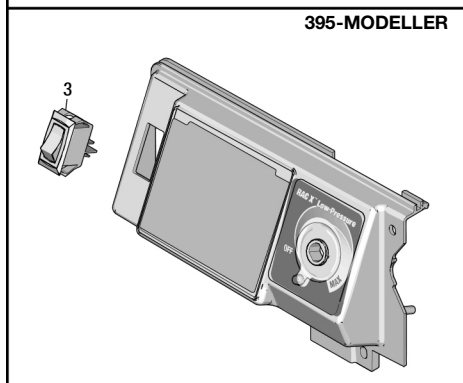

Montering av sidohölje

Montering av sidohölje

ti03491a

395/450/470 reservdelslista

Ref.	Beställ Artikelnr.	Beskrivning
1	2008850	Handtagssats
2	117828	PTFE-belagd O-ring
3	116255	Byte av strömbrytare
4	2008854	Hi-Cart-sugslangssats
5	2007765	Hi-Cart-ram
6	287489	Hi-Cart-handtag
7	2009889	Hi-Cart, hjul- och navsats (1 hjul)
8	2009921	120 V borstlös motorsats, 395/450
	2009922	240 V borstlös motorsats, 395/450
	2010543	240 V borstlös motorsats, 470
9	2007953	120 V vätskestyrningsenhet, 395
	2007954	120 V vätskestyrningsenhet, 450
	2007956	240 V vätskestyrningsenhet, 395
	2007957	240 V vätskestyrningsenhet, 450
	2010544	240 V vätskestyrningsenhet, 470
10	2008839	Kugghjulssats
11	24W817	Drivhussats
12	24W640	Vevstakssats
13	19D873	Pumpsats, inhemsk
	20B348	Pumpsats, EMEA
14	24W830	Pumpslangssats
15	2008838	Stativramssats
16	20B438	Sugslangssats
17	246381	Sats för dräneringslinje (stativ)
18	2008845	Nätsladdssats, USA
	2008846	Nätsladdssats, Japan/TW
	2008847	Nätsladdssats, EMEA
	2008848	Nätsladdssats, ANZ/Korea
	2008849	Nätsladdssats, UK
	2008853	Nätsladdssats, Proguard
19	2009888	395/450/470-höljessats
20	2009892	Märke, etikettsats, Ultra, 395
	2009893	Märke, etikettsats, Ultimate, 395
	2009894	Märke, etikettsats, Ultra, 450
	2009895	Märke, etikettsats, Ultimate, 450
	2010545	Märke, etikettsats, Ultra, 470
	2009890	395/450/470-filtergrenrörssats
21	2009891	395/450/470-filtergrenrörssats med mätare
	246384	60 mesh grenrörfiltersats
22	246425	30 mesh grenrörfiltersats
	246382	100 mesh grenrörfiltersats
	287172	Transduktorsats
24	235014	Dräneringsventilsats
25	162453	1/4" NPT x 1/4" NPSM-koppling
26		Contractor PC-pistolsats med LP517
27		1/4" x 50' färgslang
28	287952	Hi-Cart-dräneringslinjesats

Ref.	Beställ Artikelnr.	Beskrivning
29	2001457	Hängare för kärl
30	20B425	Poteniometersats
31	2008856	120 V filterkortssats (om tillämpligt)
	2008857	240 V filterkortssats (om tillämpligt)
32	2008855	Filterkort, höljessats
33	117117	O-ring för pump
34	16N901	O-ring för pump
35	16H137	O-ring för pumpslang
36	2001659	#8-32 x 0,5" sexkant bricka hd gångad formskruv
37	117493	1/4-20 x 1,5" sexkant bricka hd gångad formskruv
38	112774	1/4-20 x 0,625" sexkant bricka hd gångad formskruv
39	119525	1/4-20 x 2,5" sexkant bricka hd gångad formskruv
40	2009923	Sidohölje 395
	2009924	Sidohölje 450/470
41	19D260	1/4-20 x 1,5" platt hd gångad formskruv
42	115498	#8-32 x 0,375" sexkant bricka hd gångad formskruv
43	111040	5/16-18 låsmutter
44	115522	#4-20 x 0,25" gångad plastformskruv
45	127914	#8-32 x 0,75" sexkant hd gångad formskruv
46	20B541	Kantskydd
47	109032	#10-32 x 0,25" platt hd gångad formskruv
48▲	19D674	Varningsetikett, USA/NA
	16D675	Varningsetikett, ANZ/Korea
	19D677	Varningsetikett, Japan/TW
	16G596	Varningsetikett, EMEA/UK
49	115523	Manometer
50	2009925	Expansionskort, 395
	2008840	Displaykort, 450/470
51	2008860	Lo-Cart, hjul- och navsats (1 hjul)
52	2008011	Lo-Cart-ram
53	19D794	Lo-Cart-handtag
54	15B870	Lo-Cart-droppkopp
55	2009928	Ställsats
56	2008046	Kablage
▲	222385	Medicinskt varningskort, US-, CE- och UK-modeller (visas ej)
	17A134	Medicinskt varningskort, ANZ/KOR-modeller (visas ej)
	26A998	Medicinskt varningskort, Japan/Taiwan-modeller (visas ej)

▲ Reservsäkerhetsetiketter, -märken och -kort kan fås utan extra kostnad.