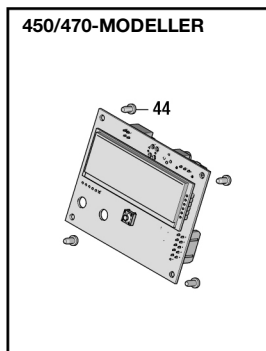

Montering av sidohölje

Montering av sidohölje

ti03491a

395/450/470 reservdelslista

Ref.	Beställ Artikelnr.	Beskrivning
1	2008850	Handtagssats
2	117828	PTFE-belagd O-ring
3	116255	Byte av strömbrytare
4	2008854	Hi-Cart-sugslangssats
5	2007765	Hi-Cart-ram
6	287489	Hi-Cart-handtag
7	2009889	Hi-Cart, hjul- och navsats (1 hjul)
8	2009921	120 V borstlös motorsats, 395/450
	2009922	240 V borstlös motorsats, 395/450
	2010543	240 V borstlös motorsats, 470
9	2007953	120 V vätskestyrningsenhet, 395
	2007954	120 V vätskestyrningsenhet, 450
	2007956	240 V vätskestyrningsenhet, 395
	2007957	240 V vätskestyrningsenhet, 450
	2010544	240 V vätskestyrningsenhet, 470
10	2008839	Kugghjulssats
11	24W817	Drivhussats
12	24W640	Vevstakssats
13	19D873	Pumpsats, inhemsk
	20B348	Pumpsats, EMEA
14	24W830	Pumpslangssats
15	2008838	Stativramssats
16	20B438	Sugslangssats
17	246381	Sats för dräneringslinje (stativ)
18	2008845	Nätsladdssats, USA
	2008846	Nätsladdssats, Japan/TW
	2008847	Nätsladdssats, EMEA
	2008848	Nätsladdssats, ANZ/Korea
	2008849	Nätsladdssats, UK
	2008853	Nätsladdssats, Proguard
19	2009888	395/450/470-höljessats
20	2009892	Märke, etikettsats, Ultra, 395
	2009893	Märke, etikettsats, Ultimate, 395
	2009894	Märke, etikettsats, Ultra, 450
	2009895	Märke, etikettsats, Ultimate, 450
	2010545	Märke, etikettsats, Ultra, 470
	2009890	395/450/470-filtergrenrörssats
21	2009891	395/450/470-filtergrenrörssats med mätare
	246384	60 mesh grenrörfiltersats
22	246425	30 mesh grenrörfiltersats
	246382	100 mesh grenrörfiltersats
	287172	Transduktorsats
24	235014	Dräneringsventilsats
25	162453	1/4" NPT x 1/4" NPSM-koppling
26		Contractor PC-pistolsats med LP517
27		1/4" x 50' färgslang
28	287952	Hi-Cart-dräneringslinjesats

Ref.	Beställ Artikelnr.	Beskrivning
29	2001457	Hängare för kärl
30	20B425	Poteniometersats
31	2008856	120 V filterkortssats (om tillämpligt)
	2008857	240 V filterkortssats (om tillämpligt)
32	2008855	Filterkort, höljessats
33	117117	O-ring för pump
34	16N901	O-ring för pump
35	16H137	O-ring för pumpslang
36	2001659	#8-32 x 0,5" sexkant bricka hd gångad formskruv
37	117493	1/4-20 x 1,5" sexkant bricka hd gångad formskruv
38	112774	1/4-20 x 0,625" sexkant bricka hd gångad formskruv
39	119525	1/4-20 x 2,5" sexkant bricka hd gångad formskruv
40	2009923	Sidohölje 395
	2009924	Sidohölje 450/470
41	19D260	1/4-20 x 1,5" platt hd gångad formskruv
42	115498	#8-32 x 0,375" sexkant bricka hd gångad formskruv
43	111040	5/16-18 låsmutter
44	115522	#4-20 x 0,25" gångad plastformskruv
45	127914	#8-32 x 0,75" sexkant hd gångad formskruv
46	20B541	Kantskydd
47	109032	#10-32 x 0,25" platt hd gångad formskruv
48▲	19D674	Varningsetikett, USA/NA
	16D675	Varningsetikett, ANZ/Korea
	19D677	Varningsetikett, Japan/TW
	16G596	Varningsetikett, EMEA/UK
49	115523	Manometer
50	2009925	Expansionskort, 395
	2008840	Displaykort, 450/470
51	2008860	Lo-Cart, hjul- och navsats (1 hjul)
52	2008011	Lo-Cart-ram
53	19D794	Lo-Cart-handtag
54	15B870	Lo-Cart-droppkopp
55	2009928	Ställsats
56	2008046	Kablage
▲	222385	Medicinskt varningskort, US-, CE- och UK-modeller (visas ej)
	17A134	Medicinskt varningskort, ANZ/KOR-modeller (visas ej)
	26A998	Medicinskt varningskort, Japan/Taiwan-modeller (visas ej)

▲ Reservsäkerhetsetiketter, -märken och -kort kan fås utan extra kostnad.